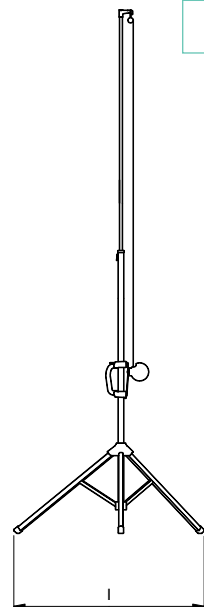

Vues de face et profil

- A Hauteur image
- B Base image
- F Longueur carter
- G Hauteur. / sol
- H Hauteur du pied
- I Profondeur au sol
- J Largeur au sol

Données techniques

Référence	A cm	B cm	F cm	G (min/max) cm	H cm	I cm	J cm	Ecran plié cm	Poids kg
Format carré - trépied									
TRE06B1150150	150	150	172	70 /95	247	86	76	187x16x25	10
TRE06B1180180	180	180	202	70 /117	299	97	84	217x16x25	13
TRE06B1200200	200	200	222	70 /97	299	97	84	237x16x25	19
TRE06B1240240	240	240	262	70 /57	299	97	84	277x16x25	22
Format 4:3 - trépied									
TRE06B1180240	180	240	262	70 /57	299	97	84	277x16x25	21
Format carré - pied étoile									
PIE06B1150150	150	150	172	70 /95	247	-	-	187x65x65	10
PIE06B1180180	180	180	202	70 /117	299	-	-	217x65x65	13
PIE06B1200200	200	200	222	70 /97	299	-	-	237x65x65	19

Design très contemporain, grande robustesse et facilité de mise en œuvre font de la gamme Style le compromis idéal pour toute prestation ne nécessitant pas une installation fixe.

- Carter en profilé d'aluminium laqué blanc résistant parfaitement à la torsion.
- Chaque écran est livré avec une potence inclinable pour correction de la parallaxe.
- Toile classée non feu M1.
- Poignée ultra robuste en Zamak.