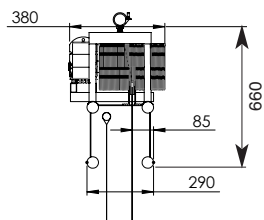

- Ils sont produits à la demande pour tous formats image de 7 mètres de base à 20 mètres et au delà
- Légèreté et fiabilité de l'ensemble
- Structure aluminium couverte de tissu noir
- Tube d'enroulement en aluminium ou fibre de carbone pour les plus grandes dimensions
- Pas de bras en partie basse
- Grande rigidité
- Installation facile
- Tension d'alimentation 230V
- Frein de sécurité à coupure de courant
- Fixation sur perche ou par système d'élingues
- Système Stop-chute en option
- Livré avec une manivelle pour débrayage manuel