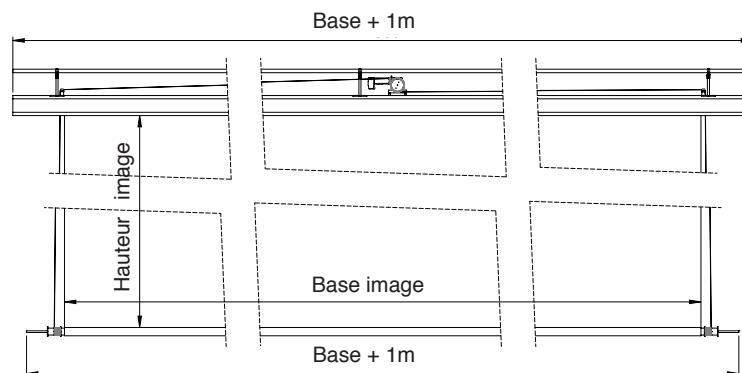

- Ils sont produits à la demande pour tous formats image de 7 mètres de base à 20 mètres et au delà
- Légèreté et fiabilité de l'ensemble
- Structure aluminium couverte de tissu noir
- Tube d'enroulement en aluminium ou fibre de carbone pour les plus grandes dimensions
- Pas de bras en partie basse
- Grande rigidité
- Installation facile
- Tension d'alimentation 230V
- Frein de sécurité à coupure de courant
- Fixation sur perche ou par système d'élingues
- Système Stop-chute en option
- Livré avec une manivelle pour débrayage manuel