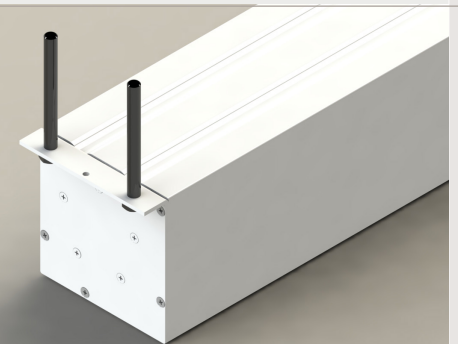

Vues de face et profil

- A Base image
- B Hauteur image
- C Longueur barre de charge
- D Longueur carter
- E Entraxe des tiges de fixation
- F Entraxe des tiges de fixation
- G Longueur hors tout carter

Autres TOILES,
DIMENSIONS,
COULEURS de carter
sur demande

Données techniques

Jumbo PRO Référence	A cm	B cm	C cm	D cm	E cm	F cm	G cm
Format 4:3							
JU1B1180240	240	180	254,9	255,5	259,3	10	262,3
JU1B1202270	270	202	284,9	285,5	289,3	10	292,3
JU1B1225300	300	225	314,9	315,5	319,3	10	322,3
JU1B1263350	350	263		365,5			
JU1B1300400	400	300	414,9	415,5	419,3	10	422,3
JU1B1375500	500	375	514,9	515,5	519,3	10	522,3
Format 16:10							
JU1B1150240	240	150	254,9	255,5	259,3	10	262,3
JU1B1169270	270	169	284,9	285,5	289,3	10	292,3
JU1B1187300	300	187	314,9	315,5	319,3	10	322,3
JU1B1219350	350	219		365,5			
JU1B1250400	400	250	414,9	415,5	419,3	10	422,3
JU1B1312500	500	312	514,9	515,5	519,3	10	522,3
Format 1:1							
JU1B1240240	240	240	254,9	255,5	259,3	10	262,3
JU1B1270270	270	270	284,9	285,5	289,3	10	292,3
JU1B1300300	300	300	314,9	315,5	319,3	10	322,3
JU1B1400400	400	400	414,9	415,5	419,3	10	422,3

Cet écran haut de gamme, vous offre en plus de sa fiabilité et de son esthétisme un format d'image plein écran.

- Surface de projection classée non feu
- Barre de tension venant fermer l'ensemble du carter en position relevée
- Télécommande en option
- Inverseur filaire fourni
- Alimentation à droite