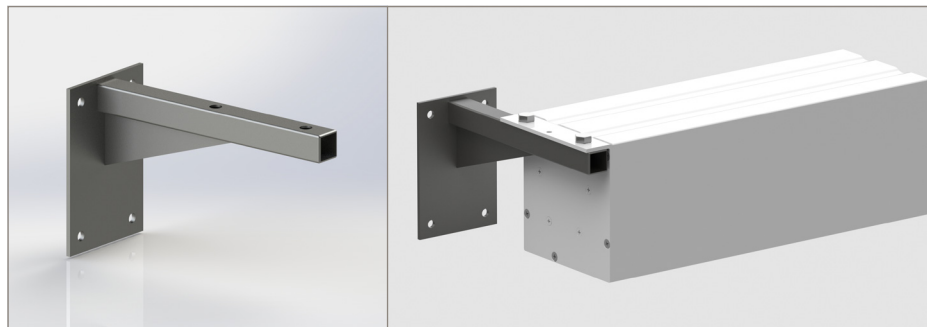

Pattes d'écartement