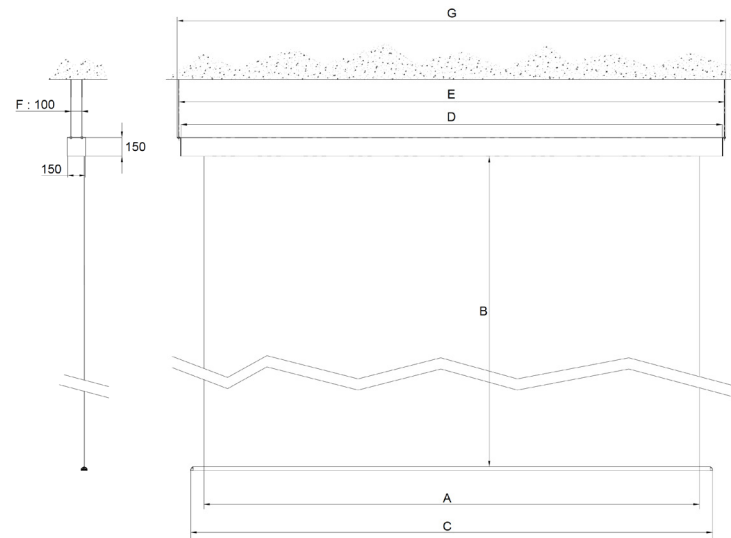

Vues de face et profil

- A Base image
- B Hauteur image
- C Longueur barre de charge
- D Longueur carter
- E Entraxe des tiges de fixation
- F Entraxe des tiges de fixation
- G Longueur hors tout carter

Autres TOILES,
DIMENSIONS,
COULEURS de carter
sur demande

Données techniques

Jumbo PRO Référence	A cm	B cm	C cm	D cm	E cm	F cm	G cm
Format 4:3							
JU1B1180240	240	180	254,9	255,5	259,3	10	262,3
JU1B1202270	270	202	284,9	285,5	289,3	10	292,3
JU1B1225300	300	225	314,9	315,5	319,3	10	322,3
JU1B1263350	350	263		365,5			
JU1B1300400	400	300	414,9	415,5	419,3	10	422,3
JU1B1375500	500	375	514,9	515,5	519,3	10	522,3
Format 16:10							
JU1B1150240	240	150	254,9	255,5	259,3	10	262,3
JU1B1169270	270	169	284,9	285,5	289,3	10	292,3
JU1B1187300	300	187	314,9	315,5	319,3	10	322,3
JU1B1219350	350	219		365,5			
JU1B1250400	400	250	414,9	415,5	419,3	10	422,3
JU1B1312500	500	312	514,9	515,5	519,3	10	522,3
Format 1:1							
JU1B1240240	240	240	254,9	255,5	259,3	10	262,3
JU1B1270270	270	270	284,9	285,5	289,3	10	292,3
JU1B1300300	300	300	314,9	315,5	319,3	10	322,3
JU1B1400400	400	400	414,9	415,5	419,3	10	422,3