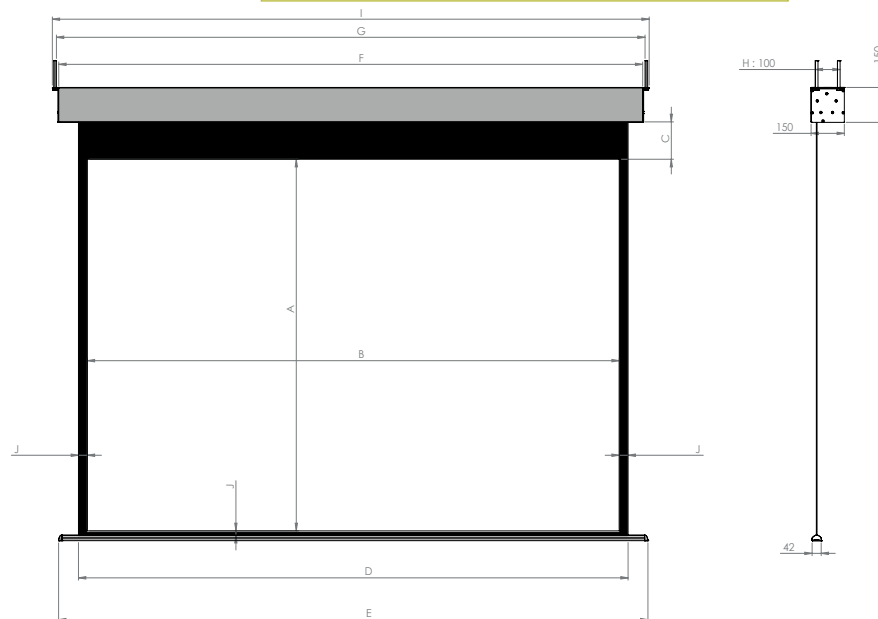

Vues de face et profil

- A Hauteur image
- B Base image
- C Extra-drop
- D Base toile
- E Longueur barre de charge
- F Longueur carter
- G Entraxe des tiges de fixation
- H Entraxe des tiges de fixation
- I Longueur hors tout carter
- J Cadrage noir

Données techniques

Jumbo HC Référence	A cm	B cm	C cm	D cm	E cm	F cm	G cm	H cm	I cm	J cm
Format 16:10							Entraxe	Entraxe		
JU2B5145232	145	232	20	240	254,9	255,5	259,3	10	262,3	4
JU2B5164262	164	262	20	270	284,9	285,5	289,3	10	292,3	4
JU2B5182292	182	292	20	300	314,9	315,5	319,3	10	322,3	4
JU2B5214342	214	342	20	350	364,9	365,5	369,3	10	372,3	4
JU2B5245392	245	392	20	400	414,9	415,5	419,3	10	422,3	4
JU2B5307492	307	492	20	500	514,9	515,5	519,3	10	522,3	4
Format 4:3										
JU2B5174232	174	232	4	240	254,9	255,5	259,3	10	262,3	4
JU2B5196262	196	262	4	270	284,9	285,5	289,3	10	292,3	4
JU2B5219292	219	292	4	300	314,9	315,5	319,3	10	322,3	4
JU2B5257342	257	342	4	350	364,9	365,5	369,3	10	372,3	4
JU2B5294392	294	392	4	400	414,9	415,5	419,3	10	422,3	4
JU2B5369492	369	492	4	500	514,9	515,5	519,3	10	522,3	4
Format 16:9										
JU2B5130232	130	232	30	240	254,9	255,5	259,3	10	262,3	4
JU2B5147262	147	262	30	270	284,9	285,5	289,3	10	292,3	4
JU2B5164292	164	292	30	300	314,9	315,5	319,3	10	322,3	4
JU2B5192342	192	342	30	350	364,9	365,5	369,3	10	372,3	4
JU2B5220392	220	392	30	400	414,9	415,5	419,3	10	422,3	4
JU2B5277492	277	492	30	500	514,9	515,5	519,3	10	522,3	4

Cet écran haut de gamme, vous offre en plus de sa fiabilité et de son esthétique un format d'image plein écran.

- Surface de projection blanc mat occultante avec cadrage noir
- Barre de tension venant fermer l'ensemble du carter en position relevée
- Télécommande en option
- Inverseur filaire fourni
- Alimentation à droite