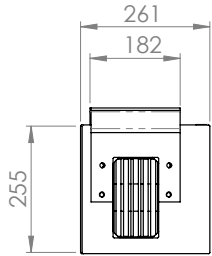

Fixations

Fixation plafond