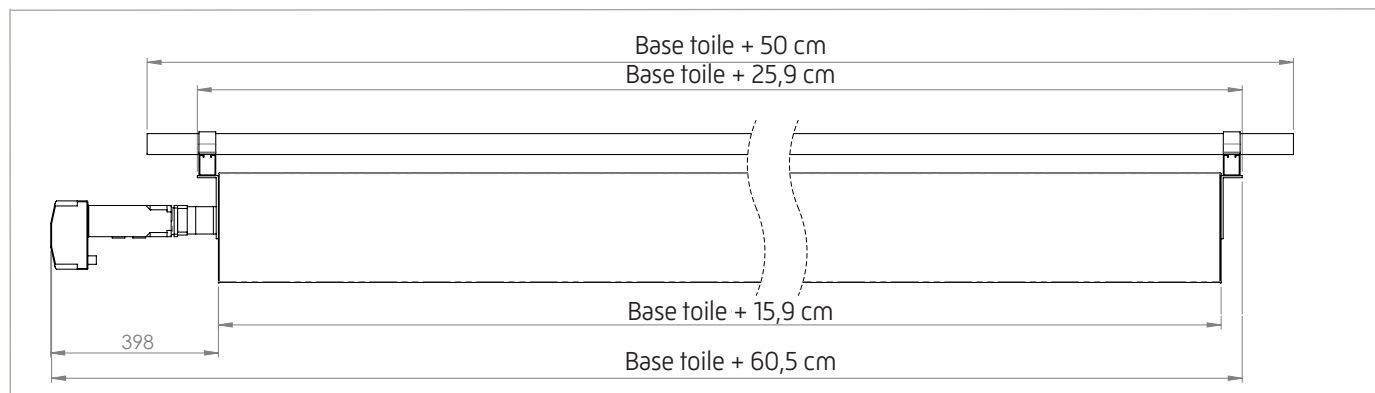

Vue de face

Fixation plafond

Fixation murale

Fixation sur perche

La famille des écrans GFO constitue le complément naturel des écrans Orion pour l'équipement des salles de conférences et séminaires de grande capacité.

Le GFO est un écran facile à installer et très compact.

- Carter laqué blanc.
- Écran équipé du système breveté anti-flèche du tube d'enroulement.
- Diamètre du tube d'enroulement : 15 cm
- Diamètre de la barre de charge : 3,4 cm

Fixations

Fixation plafond

Fixation murale

Fixation sur perche - EN OPTION

Détail - Fixation plafond

Détail - Fixation murale

Détail - Fixation sur perche (EN OPTION)

- Ils sont produits à la demande pour tous formats image de 5 à 7 mètres de base.
- Tension d'alimentation 230V
- Puissance du moteur 1 à 1.8 kW
- Frein de sécurité à coupure de courant
- Vitesse de descente et remontée de la toile environ 1m/s
- Accélération et décélération contrôlées pour éviter les à-coups
- Pas de perte de fin de course en cas de coupure de courant
- Programmation initiale sur PC avec données sauvegardées.
- Réglage de fin de course sur lieu d'installation avec télécommande radio.