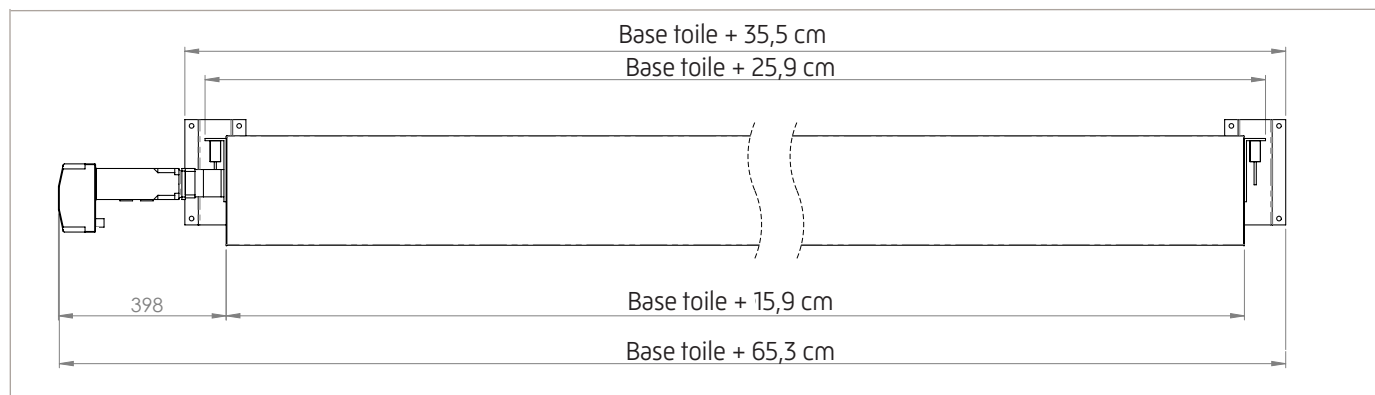

Vue de face

Fixation plafond

Fixation murale

Fixation sur perche

La famille des écrans GFO constitue le complément naturel des écrans Orion pour l'équipement des salles de conférences et séminaires de grande capacité.

Le GFO est un écran facile à installer et très compact.

- Carter laqué blanc.
- Écran équipé du système breveté anti-flèche du tube d'enroulement.
- Diamètre du tube d'enroulement : 15 cm
- Diamètre de la barre de charge : 3,4 cm

Fixations

Fixation plafond

Fixation murale

Fixation sur perche - EN OPTION

Détail - Fixation plafond

Détail - Fixation murale

Détail - Fixation sur perche (EN OPTION)

- Ils sont produits à la demande pour tous formats image de 5 à 7 mètres de base.
- Tension d'alimentation 230V
- Puissance du moteur 1 à 1.8 kW
- Frein de sécurité à coupure de courant
- Vitesse de descente et remontée de la toile environ 1m/s
- Accélération et décélération contrôlées pour éviter les à-coups
- Pas de perte de fin de course en cas de coupure de courant
- Programmation initiale sur PC avec données sauvegardées.
- Réglage de fin de course sur lieu d'installation avec télécommande radio.