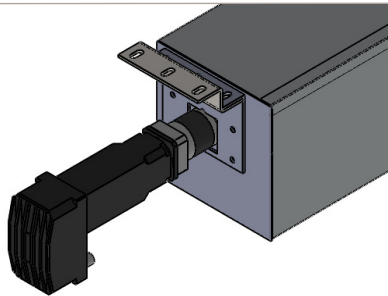

Le GFO est un écran facile à installer et très compact.

- Carter laqué blanc.
- Écran équipé du système breveté anti-flèche du tube d'enroulement.
- Diamètre du tube d'enroulement : 15 cm
- Diamètre de la barre de charge : 3,4 cm

Fixations

Fixation plafond

Fixation murale

Fixation sur perche - EN OPTION

Détail - Fixation plafond

Détail - Fixation murale

Détail - Fixation sur perche (EN OPTION)

- Ils sont produits à la demande pour tous formats image de 5 à 7 mètres de base.
- Tension d'alimentation 230V
- Puissance du moteur 1 à 1.8 kW
- Frein de sécurité à coupure de courant
- Vitesse de descente et remontée de la toile environ 1m/s
- Accélération et décélération contrôlées pour éviter les à-coups
- Pas de perte de fin de course en cas de coupure de courant
- Programmation initiale sur PC avec données sauvegardées.
- Réglage de fin de course sur lieu d'installation avec télécommande radio.