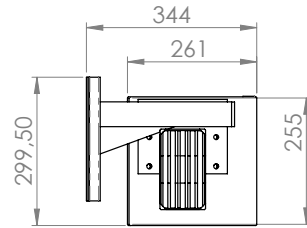

Le GFO est un écran facile à installer et très compact.

- Carter laqué blanc.
- Écran équipé du système breveté anti-flèche du tube d'enroulement.
- Diamètre du tube d'enroulement : 15 cm
- Diamètre de la barre de charge : 3,4 cm

Fixations

Fixation plafond

Fixation murale

Fixation sur perche - EN OPTION

Détail - Fixation plafond

Détail - Fixation murale

Détail - Fixation sur perche (EN OPTION)

- Ils sont produits à la demande pour tous formats image de 5 à 7 mètres de base.
- Tension d'alimentation 230V
- Puissance du moteur 1 à 1.8 kW
- Frein de sécurité à coupure de courant
- Vitesse de descente et remontée de la toile environ 1m/s
- Accélération et décélération contrôlées pour éviter les à-coups
- Pas de perte de fin de course en cas de coupure de courant
- Programmation initiale sur PC avec données sauvegardées.
- Réglage de fin de course sur lieu d'installation avec télécommande radio.