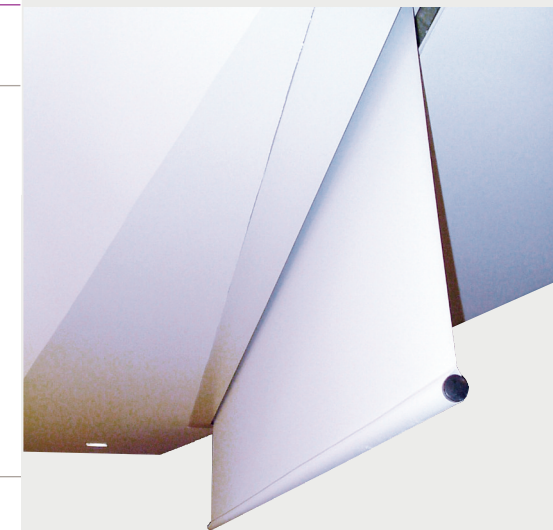

Vue de face

Fixation plafond

Fixation murale

Fixation sur perche

La famille des écrans GFO constitue le complément naturel des écrans Orion pour l'équipement des salles de conférences et séminaires de grande capacité.

Le GFO est un écran facile à installer et très compact.

- Carter laqué blanc.
- Écran équipé du système breveté anti-flèche du tube d'enroulement.
- Diamètre du tube d'enroulement : 15 cm
- Diamètre de la barre de charge : 3,4 cm

Fixations

Fixation plafond

Fixation murale

Fixation sur perche - EN OPTION

Détail - Fixation plafond

Détail - Fixation murale

Détail - Fixation sur perche (EN OPTION)

- Ils sont produits à la demande pour tous formats image de 5 à 7 mètres de base.
- Tension d'alimentation 230V
- Puissance du moteur 1 à 1.8 kW
- Frein de sécurité à coupure de courant
- Vitesse de descente et remontée de la toile environ 1m/s
- Accélération et décélération contrôlées pour éviter les à-coups
- Pas de perte de fin de course en cas de coupure de courant
- Programmation initiale sur PC avec données sauvegardées.
- Réglage de fin de course sur lieu d'installation avec télécommande radio.