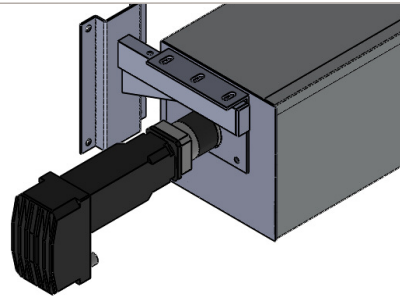

Le GFO est un écran facile à installer et très compact.

- Carter laqué blanc.
- Écran équipé du système breveté anti-flèche du tube d'enroulement.
- Diamètre du tube d'enroulement : 15 cm
- Diamètre de la barre de charge : 3,4 cm

Fixations

Fixation plafond

Fixation murale

Fixation sur perche - EN OPTION

Détail - Fixation plafond

Détail - Fixation murale

Détail - Fixation sur perche (EN OPTION)

- Ils sont produits à la demande pour tous formats image de 5 à 7 mètres de base.
- Tension d'alimentation 230V
- Puissance du moteur 1 à 1.8 kW
- Frein de sécurité à coupure de courant
- Vitesse de descente et remontée de la toile environ 1m/s
- Accélération et décélération contrôlées pour éviter les à-coups
- Pas de perte de fin de course en cas de coupure de courant
- Programmation initiale sur PC avec données sauvegardées.
- Réglage de fin de course sur lieu d'installation avec télécommande radio.