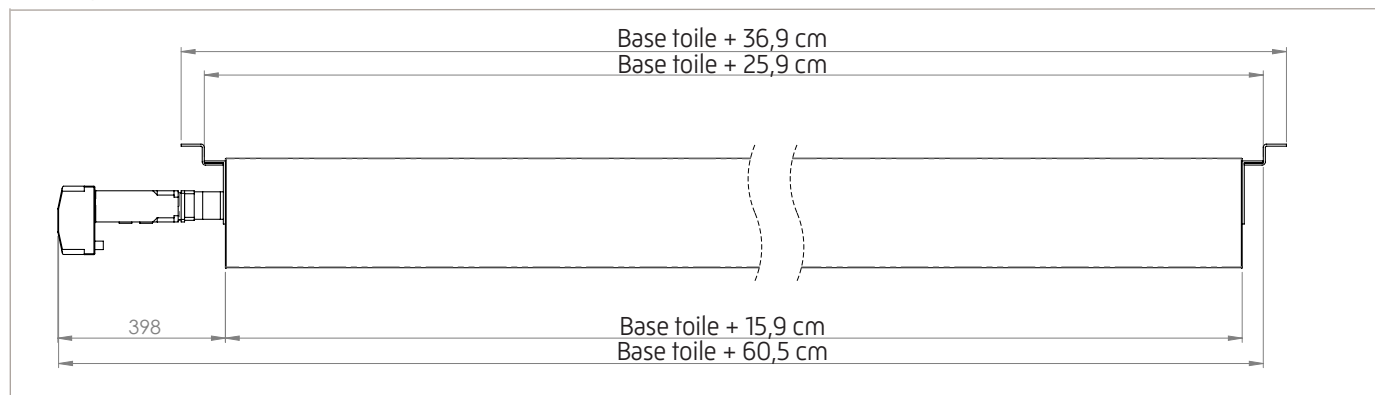

Vue de face

Fixation plafond

Fixation murale

Fixation sur perche

La famille des écrans GFO constitue le complément naturel des écrans Orion pour l'équipement des salles de conférences et séminaires de grande capacité.

Le GFO est un écran facile à installer et très compact.

- Carter laqué blanc.
- Écran équipé du système breveté anti-flèche du tube d'enroulement.
- Diamètre du tube d'enroulement : 15 cm
- Diamètre de la barre de charge : 3,4 cm

Fixations

Fixation plafond

Fixation murale

Fixation sur perche - EN OPTION

Détail - Fixation plafond

Détail - Fixation murale

Détail - Fixation sur perche (EN OPTION)

- Ils sont produits à la demande pour tous formats image de 5 à 7 mètres de base.
- Tension d'alimentation 230V
- Puissance du moteur 1 à 1.8 kW
- Frein de sécurité à coupure de courant
- Vitesse de descente et remontée de la toile environ 1m/s
- Accélération et décélération contrôlées pour éviter les à-coups
- Pas de perte de fin de course en cas de coupure de courant
- Programmation initiale sur PC avec données sauvegardées.
- Réglage de fin de course sur lieu d'installation avec télécommande radio.