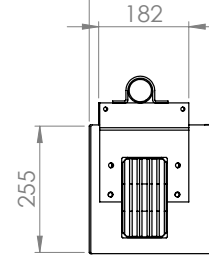

Le GFO est un écran facile à installer et très compact.

- Carter laqué blanc.
- Écran équipé du système breveté anti-flèche du tube d'enroulement.
- Diamètre du tube d'enroulement : 15 cm
- Diamètre de la barre de charge : 3,4 cm

Fixations

Fixation plafond

Fixation murale

Fixation sur perche - EN OPTION

Détail - Fixation plafond

Détail - Fixation murale

Détail - Fixation sur perche (EN OPTION)

- Ils sont produits à la demande pour tous formats image de 5 à 7 mètres de base.
- Tension d'alimentation 230V
- Puissance du moteur 1 à 1.8 kW
- Frein de sécurité à coupure de courant
- Vitesse de descente et remontée de la toile environ 1m/s
- Accélération et décélération contrôlées pour éviter les à-coups
- Pas de perte de fin de course en cas de coupure de courant
- Programmation initiale sur PC avec données sauvegardées.
- Réglage de fin de course sur lieu d'installation avec télécommande radio.