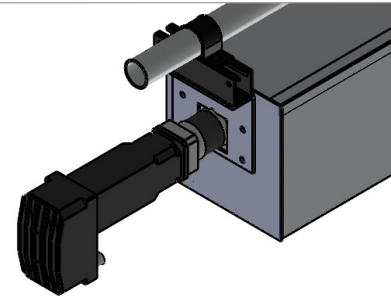

Vue de face

Fixation plafond

Fixation murale

Fixation sur perche

La famille des écrans GFO constitue le complément naturel des écrans Orion pour l'équipement des salles de conférences et séminaires de grande capacité.

Le GFO est un écran facile à installer et très compact.

- Carter laqué blanc.
- Écran équipé du système breveté anti-flèche du tube d'enroulement.
- Diamètre du tube d'enroulement : 15 cm
- Diamètre de la barre de charge : 3,4 cm

Fixations

Fixation plafond

Fixation murale

Fixation sur perche - EN OPTION

Détail - Fixation plafond

Détail - Fixation murale

Détail - Fixation sur perche (EN OPTION)

- Ils sont produits à la demande pour tous formats image de 5 à 7 mètres de base.
- Tension d'alimentation 230V
- Puissance du moteur 1 à 1.8 kW
- Frein de sécurité à coupure de courant
- Vitesse de descente et remontée de la toile environ 1m/s
- Accélération et décélération contrôlées pour éviter les à-coups
- Pas de perte de fin de course en cas de coupure de courant
- Programmation initiale sur PC avec données sauvegardées.
- Réglage de fin de course sur lieu d'installation avec télécommande radio.